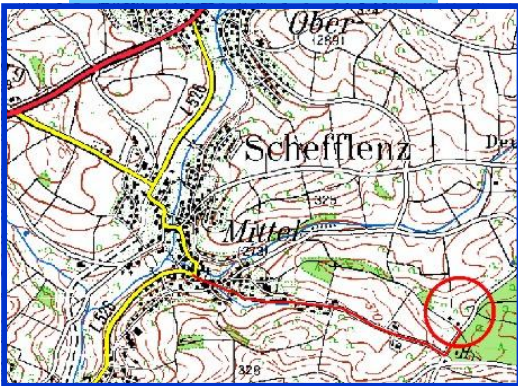

*Meldeschluss:* 7. Juli 2013

*Jeder Schütze ist für seine Versicherung selbst verantwortlich.*

*Ort:* Bogenplatz des BSV Schefflenz in Mittelschefflenz an der Waldspitze. Der Weg ist ausgeschildert (für Navigationsgeräte Nähe Waldstrasse Nr. 32).